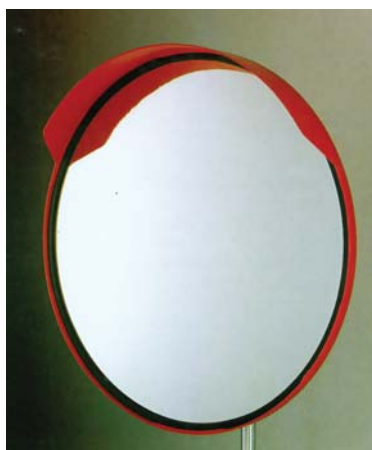

FG 116

FG 117

FG 118

FG 119

FG 120

SPECCHI INFRANGIBILI

Codice	Diametro (cm)
SP/40	40
SP/50	50
SP/60	60
SP/70	70
SP/80	80
SP/90	90
MENSOLA	mensola a muro per specchi

66

NASTRO ADESIVO ALT 5 cm

Codice	Colore
NGR	Nero/Giallo (anche rifrangente)
NBR	Rosso/Bianco (anche rifrangente)
NG	Giallo
NR/B	Bianco rifrangente
NR/R	Rosso rifrangente
NR/G	Giallo rifrangente

NGR

NBR

NG

NR/R NR/B NR/G